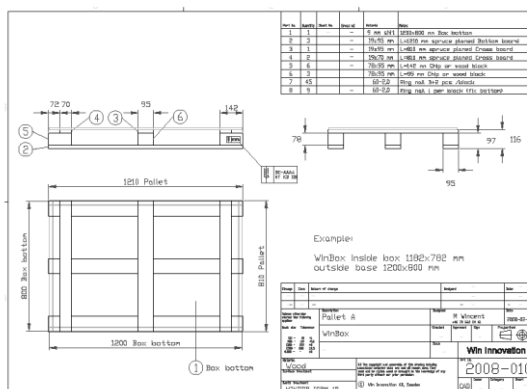

box + pall A Låda med en stabil 4-vägs pall för stora laster

Standardlåda, 9 mm OSB eller plywood med pall A

Pall A för 4-vägs hantering

Ritning för pall A nr 2008-010