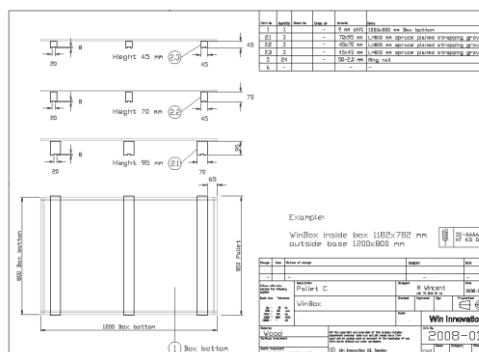

box + pall C Låda med en enkel 2-vägs pall för små laster

Standardlåda, 9 mm OSB eller plywood med pall C

Bandning av regel

Pall / regler med spår för bandning

Ritning för pall C med olika höjd nr 2008-012